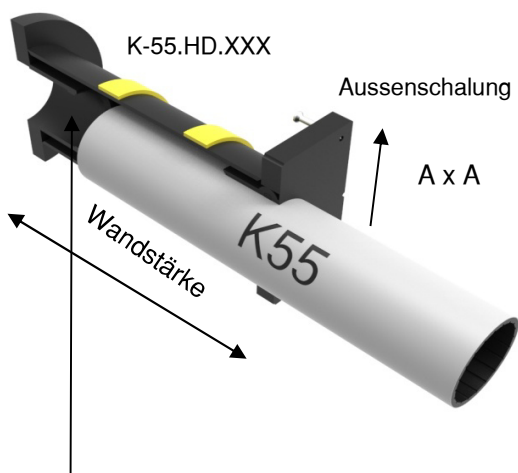

FixFertig Mauerdurchführung
Typ Muffe K55
Serie IT-Rohr K55

für schalungsbündigen Einbau
 mit integrierter Quellbanddichtung
 für Swisscomrohr K55

Rohr Ø	Mass A	Wandstärke von bis	NPK 151/416.200 Bestellnummer (XXX = Wandstärke)	Preis / Stk. in CHF exkl. MwSt.
K55 / Ø63	130	200 - 500	K-55.HD.XXX	195.--

Rohr Ø	Mass A	Wandstärke von bis	NPK 151/416.200 Bestellnummer (XXX = Wandstärke)	Preis / Stk. in CHF exkl. MwSt.
K55 / Ø63	130	200 - 500	K-55.HD+.XXX • inklusive integrierter Hauff® Dichtung	245.--

alle Masse in mm

ab der Mindestwandstärke bis Wandstärke 500 mm
 sind alle Wandstärken realisierbar
 Andere Wandstärken auf Anfrage

Innenschalung

Aufnahme passend für Universalabdichtung
 Kupfer/Glasfaser Hauff® Dichtung
 HRD-54-1-SGF-1/10-20-1-1/4,6-6,8

Innenschalung

• FixFertig Mauerdurchführung wird mit
 vormontierter Universalabdichtung
 Kupfer/Glasfaser Hauff® Dichtung
 HRD-54-1-SGF-1/10-20-1-1/4,6-6,8
 ausgeliefert