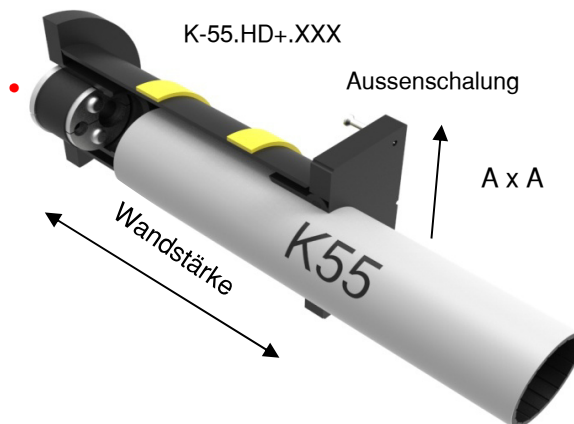

FixFertig Mauerdurchführung
Typ Muffe K55
Serie IT-Rohr K55

für schalungsbündigen Einbau
 mit integrierter Quellbanddichtung
 für Swisscomrohr K55

Rohr Ø	Mass A	Wandstärke von bis	NPK 151/416.200 Bestellnummer (XXX = Wandstärke)	Preis / Stk. in CHF exkl. MwSt.
K55 / Ø63	130	200 - 500	K-55.HD.XXX	195.--

Rohr Ø	Mass A	Wandstärke von bis	NPK 151/416.200 Bestellnummer (XXX = Wandstärke)	Preis / Stk. in CHF exkl. MwSt.
K55 / Ø63	130	200 - 500	K-55.HD+.XXX • inklusive integrierter Hauff® Dichtung	245.--

alle Masse in mm

ab der Mindestwandstärke bis Wandstärke 500 mm
 sind alle Wandstärken realisierbar
 Andere Wandstärken auf Anfrage

Innenschalung

Aufnahme passend für Universalabdichtung
 Kupfer/Glasfaser Hauff® Dichtung
 HRD-54-1-SGF-1/10-20-1-1/4,6-6,8

Innenschalung

• FixFertig Mauerdurchführung wird mit
 vormontierter Universalabdichtung
 Kupfer/Glasfaser Hauff® Dichtung
 HRD-54-1-SGF-1/10-20-1-1/4,6-6,8
 ausgeliefert